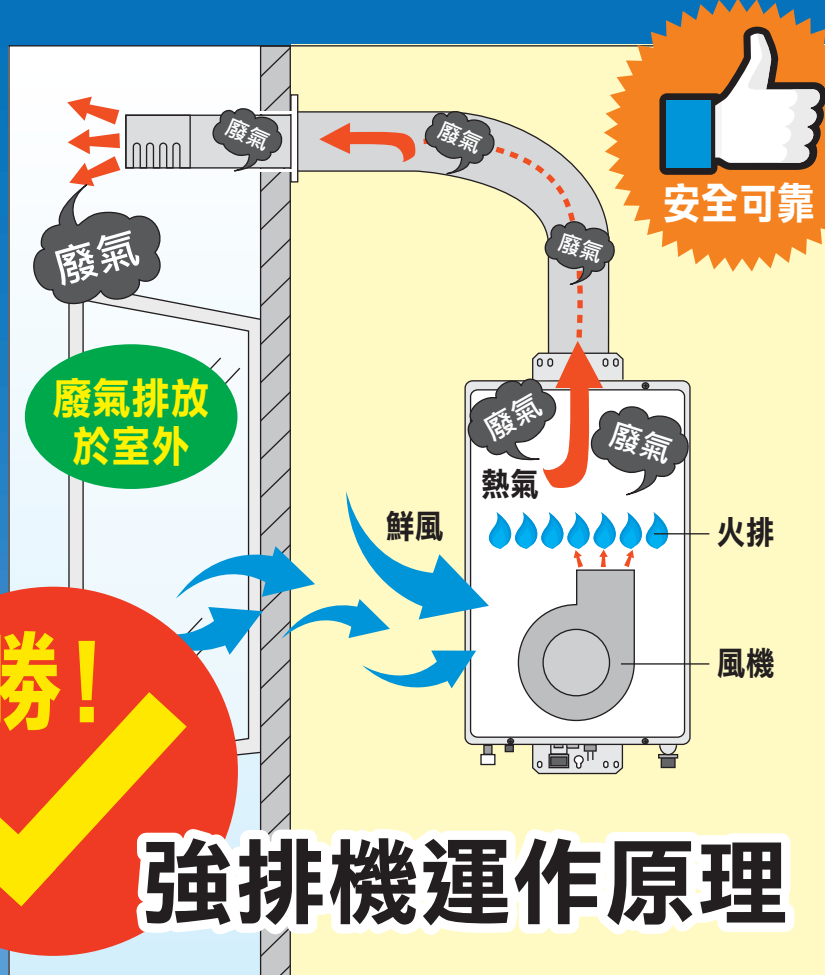

無煙道式熱水爐用戶尊享

購買能率11L/13L強排式熱水爐

超震撼

萬勿錯過!

換爐折扣

至5/31日截止

再加送

*零件費另計
免費安裝人工費
免費上門睇位

* 優惠只適用於能率澳門展覽廳，不可與其他優惠同時使用。歡迎致電/親臨展覽廳查詢。

11
公升

13
公升