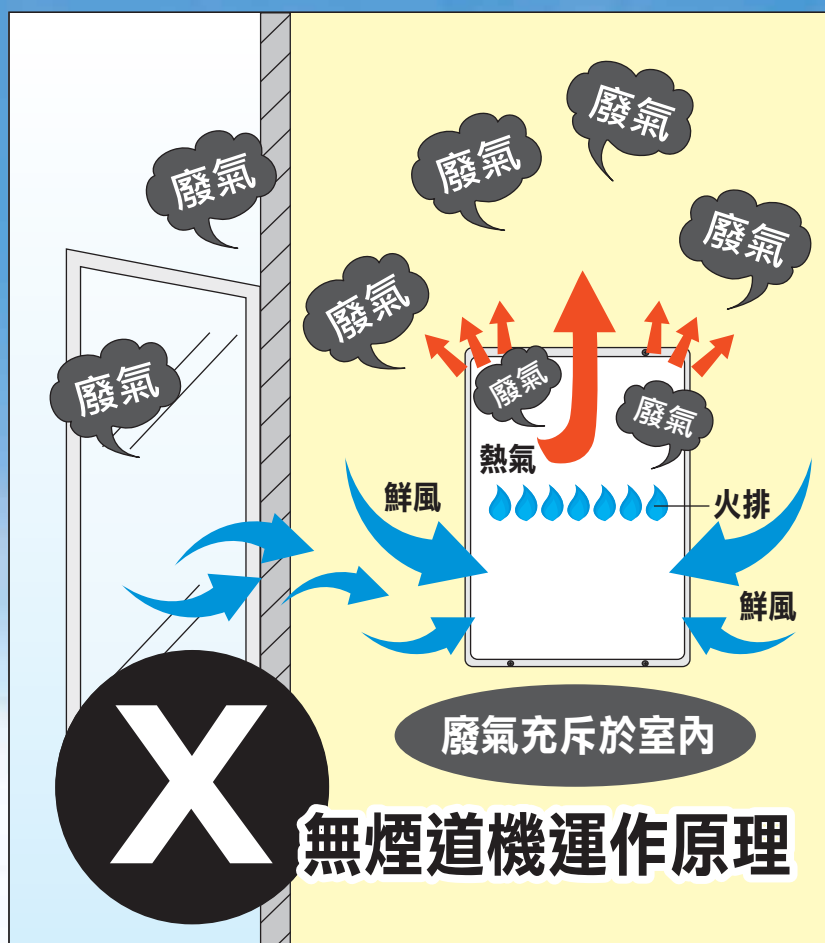

NORITZ

能率 節能·高效率·美滿生活

熱水爐安全知多D

政府已對無煙道式熱水爐採取禁止入口及售賣的措施
建議市民應選擇安全性較高的燃氣熱水爐

專業服務!
安全可靠!

免費爐具安全檢查

登記熱線

2857 2008

無煙道式熱水爐用戶尊享

購買能率11L/13L強排式熱水爐

超震撼

萬勿錯過!

換爐折扣

至5/31日截止

再加送

*零件費另計
免費安裝人工費
免費上門睇位

* 優惠只適用於能率澳門展覽廳，不可與其他優惠同時使用。歡迎致電/親臨展覽廳查詢。

11
公升

13
公升